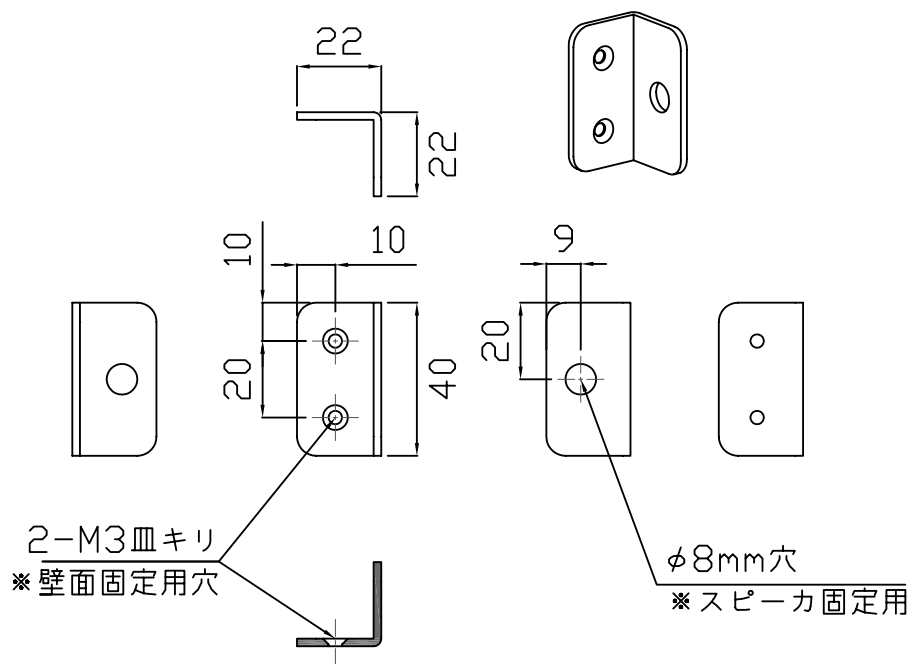

REOS ML8-NRB用 取付金具

# L-ML8 (2ヶ1セット)

- 材質 : t2mm SPCC  
 仕上 : 艶消し黒色 焼付塗装  
 数量 : 2ヶ  
 付属品 : スピーカ固定ボルト×2set  
 : 壁面固定用ネジ×4set

【設置姿図】

※この仕様は改良等により、予告なく変更する場合があります。

図面番号 Ver.3

尺度 (単位:mm)

図名 REOS ML8-NRB用 取付金具 L-ML8 仕様図面