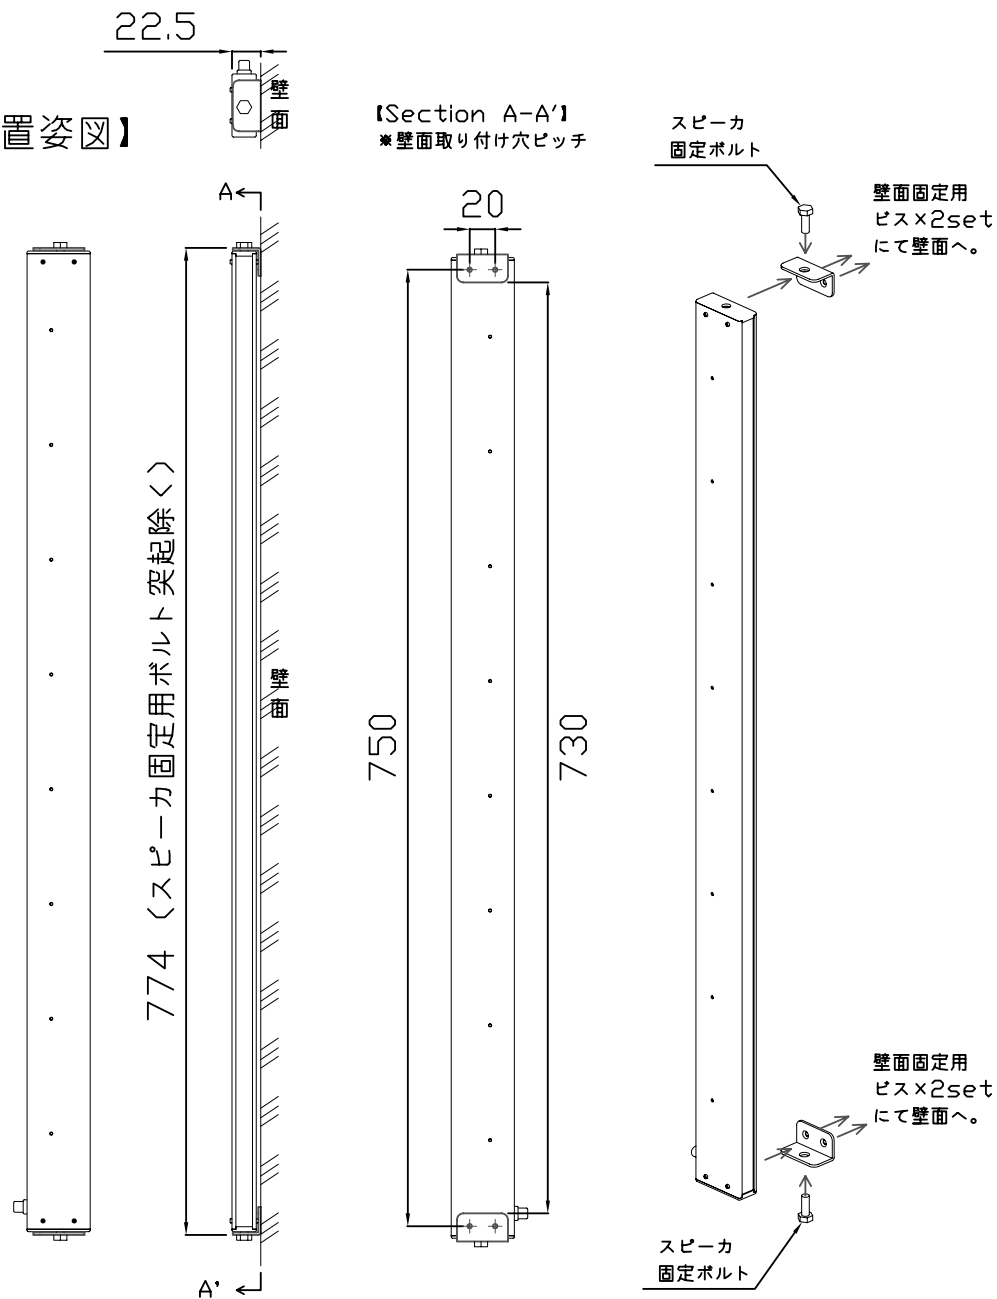

REOS ML8-NRB用 取付金具

# L-ML8 (2ヶ1セット)

- 材質 : t2mm SPCC  
 仕上 : 艶消し黒色 焼付塗装  
 数量 : 2ヶ  
 付属品 : スピーカ固定ボルト×2set  
 : 壁面固定用ネジ×4set

【設置姿図】

※この仕様は改良等により、予告なく変更する場合があります。

図面番号 Ver.3

尺度 (単位:mm)

図名 REOS ML8-NRB用 取付金具 L-ML8 仕様図面