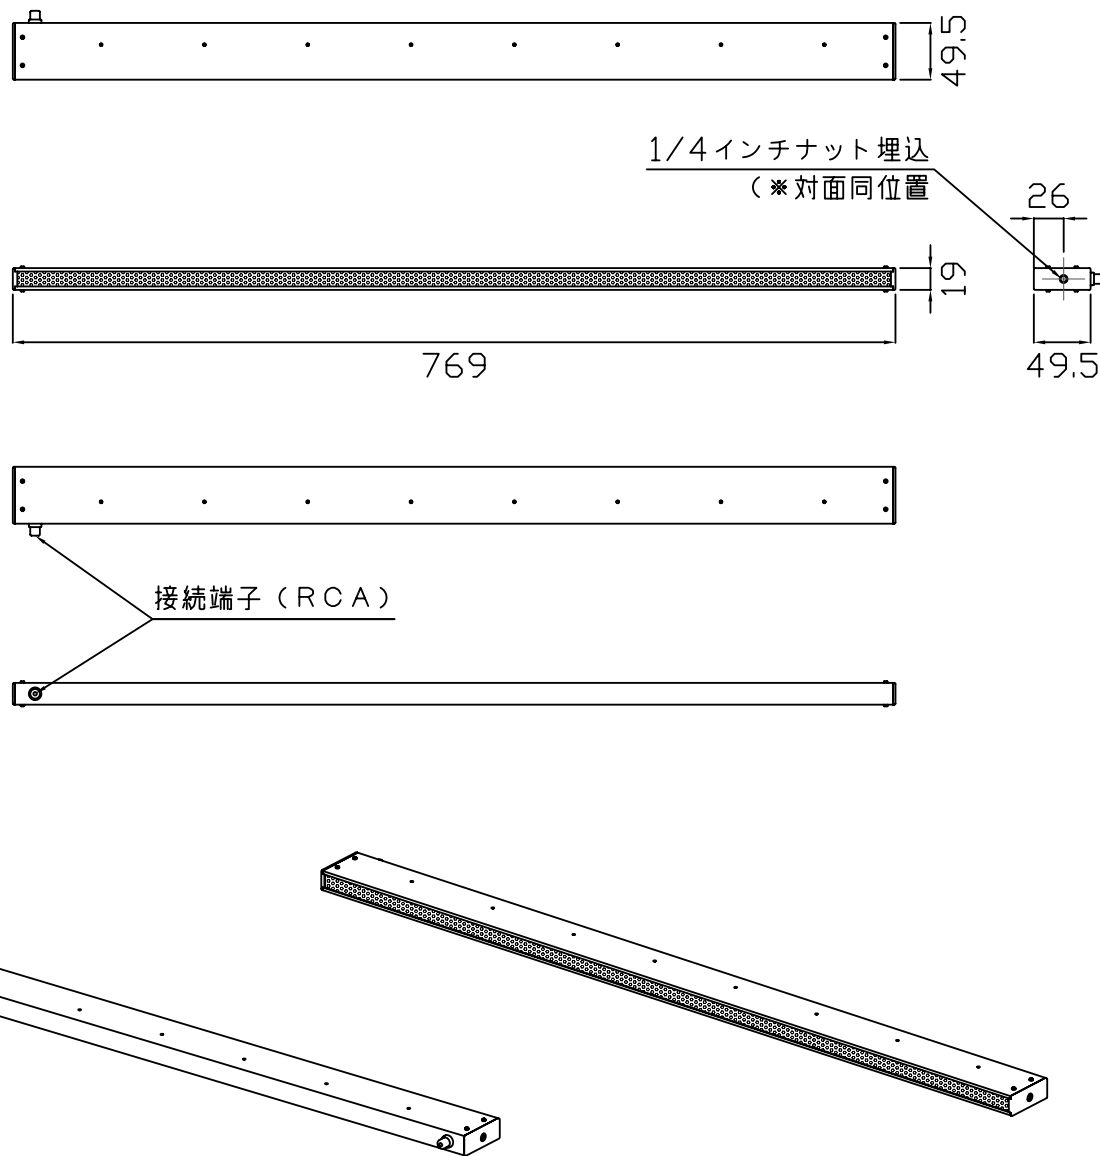

REOS ラインアレイスピーカシステム

ML8-NRB

- 公称インピーダンス : 4 Ω
- 許容耐入力 : 定格 60 W / 最大 120 W
- 出力音圧レベル : 84dB (1w1m)
- 実効周波数範囲 : 350Hz ~ 10kHz (-10dB)
- 指向特性 : 水平5度 × 垂直180度 (4kHz -6dB)
- 接続端子 : RCA端子
- 取付ポイント : 1/4インチナット埋込(両側面部)
※ボルト挿入部有効深さ=15mm
- 本体寸法 : W769 × H19 × D49.5 (mm)
※接続端子部及びネジ類 突起含まず。
- 外装材質 : アルミニウム製(本体カバー)
樹脂性(サイドカバー)
- 色 : 艶消ブラック
- 重量 : 約 800 g

※この仕様は予告なく変更する場合があります。

図面番号 Ver.3

尺度

図名

REOS ラインアレイスピーカ
ML8-NRB 仕様図面