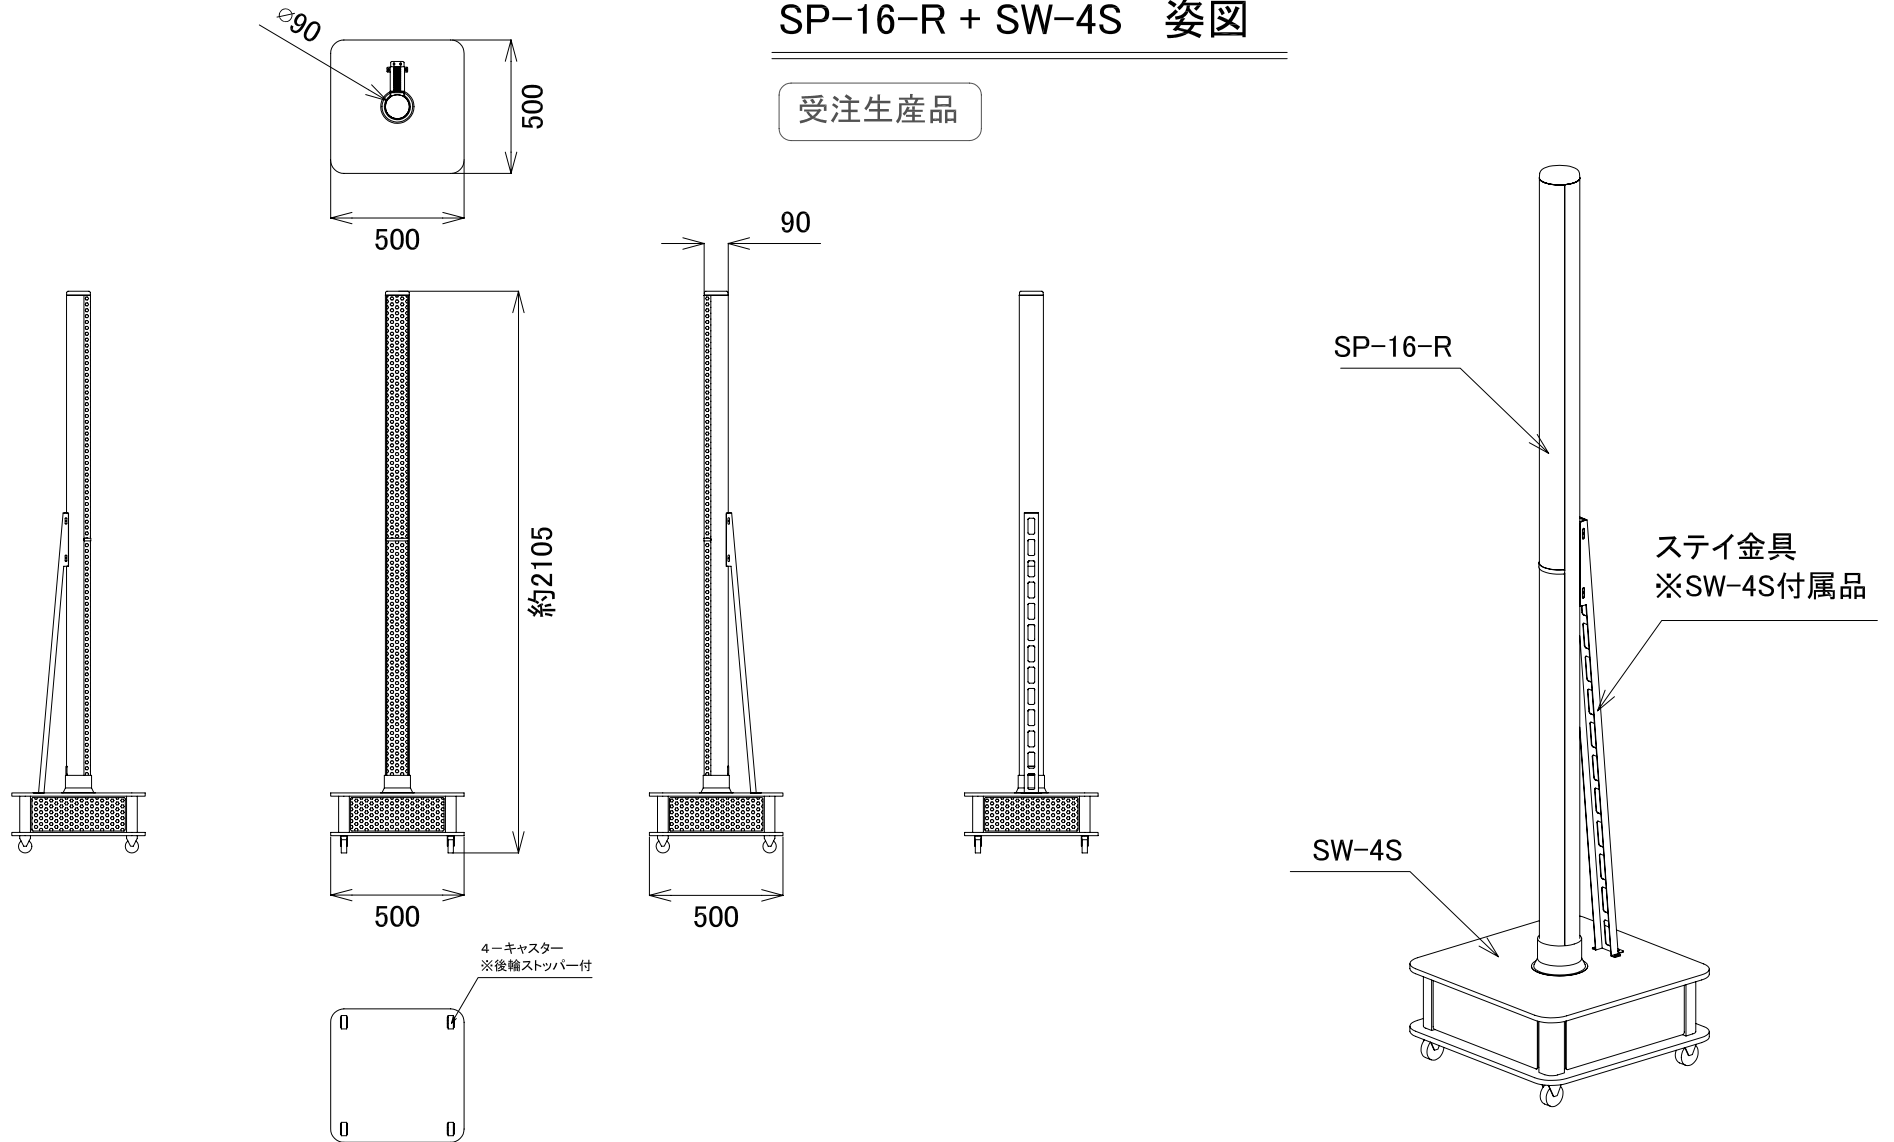

※この仕様は予告無く変更される場合があります。

SOUND POLE Series

SP-16-R + SW-4S 姿図

受注生産品

リオス株式会社 2014年

REOS
Reversi Environment of Sound

リオス株式会社

図面番号

2014 Ver.1

図名

SOUND POLE Series
SP-16-R + SW-4S 姿図

尺度

単位: mm